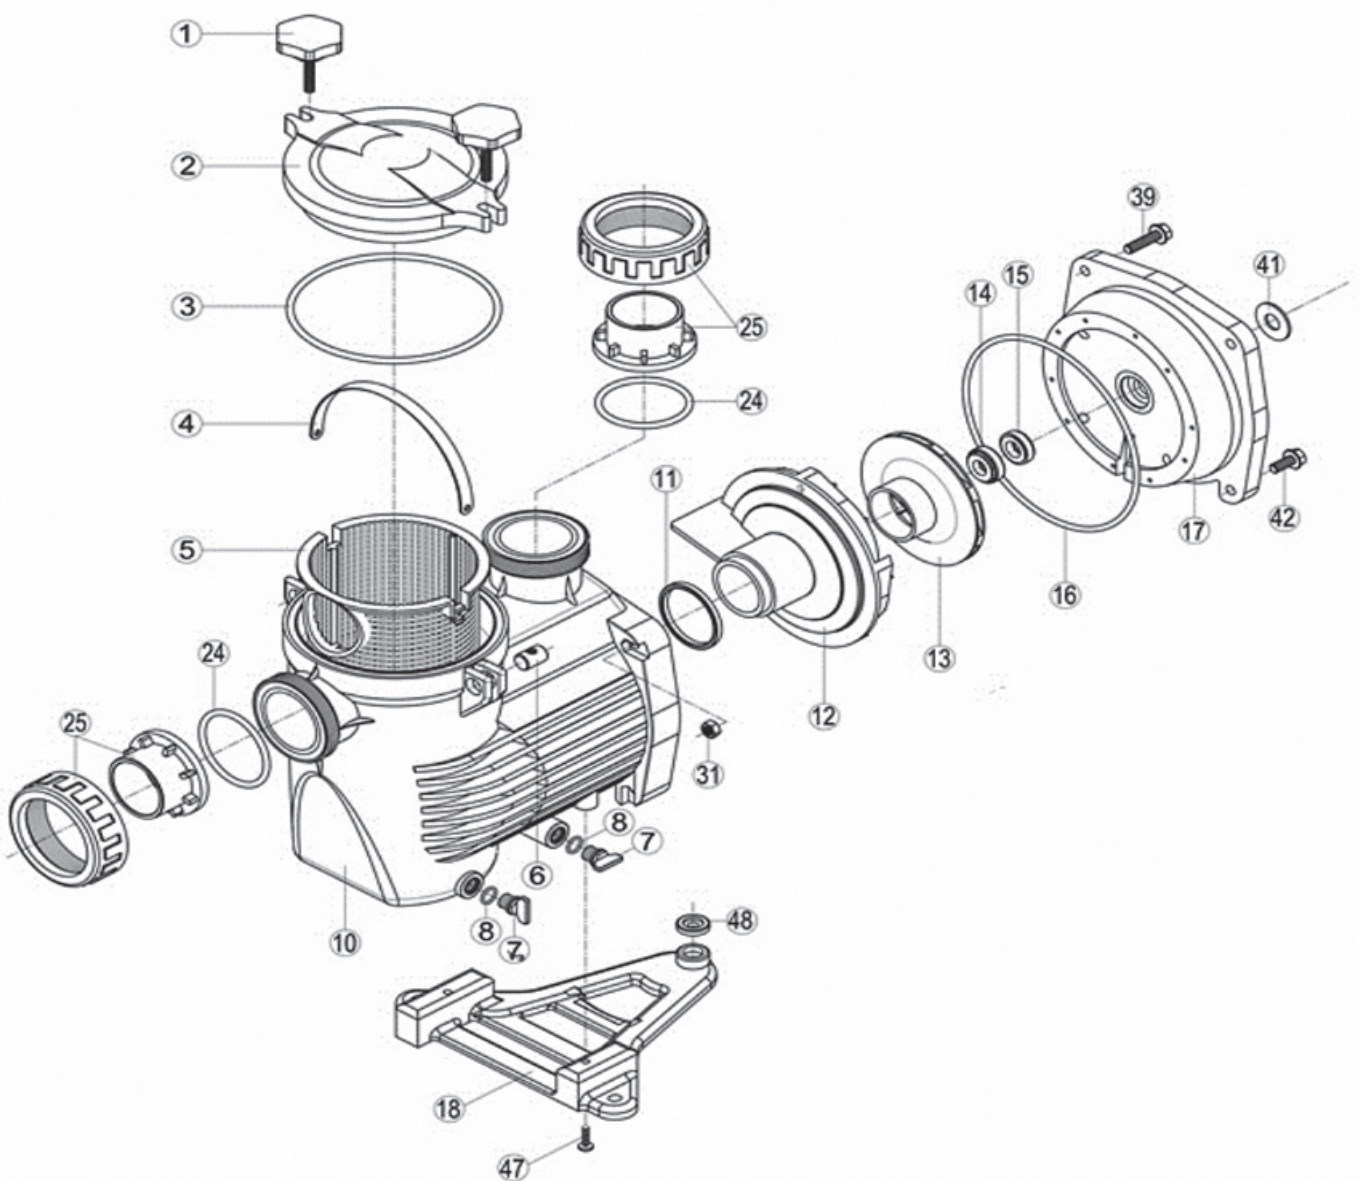

Bombas

Pumps / Pompes

BOMBAS SERIES KORAL / MODELOS KS Evo

KORAL SERIES PUMPS / KS Evo MODELS

POMPES KORAL SERIES/ MODÈLES KS Evo

Nº	Código Item nr. Code	Referencia Part no. Référence	Descripción / Description / Description	Uds. embalaje Packaging qty. Qté. Emballage
1 + 6	500100010002	RPUM0001.02R	Palomilla + bulón • Hand knob (+swivel nut) • Vis papillon (+ écrou pivotant)	2
2 + 3	500100020003	RPUM0002.03R	Conjunto tapa + junta • Cover kit (cover + o-ring) • Kit couvercle (couvercle + joint torique)	1
3	500100110003	RPUM0003.03R	Set juntas de tapa • Cover o-ring set • Joint torique couvercle	10
5	500100030003	RPUM0005.03R	Cestillo prefiltro • Strainer basket • Panier de préfiltre	1
6	500100160000	RPUM0006.00R	Set bulón palomilla • swivel nut set • Écrou de vis papillon	10
7 + 8	500100000000	RPUM0007.00R	Kit desagüe • Drain kit • Kit vidange	10
3 + 8 + 11 + 16 + 24	500131160300	RPUM3116.03R	Juego completo juntas • Pump gasket kit • Jeu complet de joints pompe	1 + 2 + 1 + 1 + 2
10	500100100021	RPUM0010.21R	Cuerpo de bomba • Pump casing • Corps de pompe	1
11	500100120002	RPUM0011.02R	Set junta difusor • Diffuser o-ring set • Joint de diffuseur	10
12	500100060003	RPUM0012.03R	Difusor • Diffuser • Diffuseur	1
13	500100070003	RPUM0013.03R	Rodete 0,33HP • Impeller 0,33HP • Turbine 0,33 CV	1
13	500100070007	RPUM0013.07R	Rodete 0,50HP • Impeller 0,50HP • Turbine 0,50 CV	1
13	500100070005	RPUM0013.05R	Rodete 0,75HP • Impeller 0,75HP • Turbine 0,75 CV	1
13	500100070008	RPUM0013.08R	Rodete 1,00HP • Impeller 1,00HP • Turbine 1,00 CV	1
13	500100070009	RPUM0013.09R	Rodete 1,50HP • Impeller 1,50HP • Turbine 1,50 CV	1
13	500100070010	RPUM0013.10R	Rodete 2,00HP • Impeller 2,00HP • Turbine 2,00 CV	1
13	500100070011	RPUM0013.11R	Rodete 3,00HP • Impeller 3,00HP • Turbine 3,00 CV	1
14 + 15	500114150100	RPUM1415.01R	Conjunto retén • Mechanical seal kit • Garniture mécanique	1
16	500100130002	RPUM0016.02R	Junta cuerpo unión • Casing flange o-ring set • Joint plateau d'étanchéité	10
17	500100080002	RPUM0017.02R	Cuerpo unión • Casing flange • Plateau d'étanchéité	1
18 + 48	500100090001	RPUM0018.01R	Base de bomba • Pump support • Support de pompe	1 + 6
39 + 42 + 47	500139420300	RPUM3942.03R	Kit tornillería completa • Hardware kit • Kit visserie	4 + 4 + 2
41	500100410000	RPUM0041.00R	Paragoteo • Slinger • Pare-goutte	10