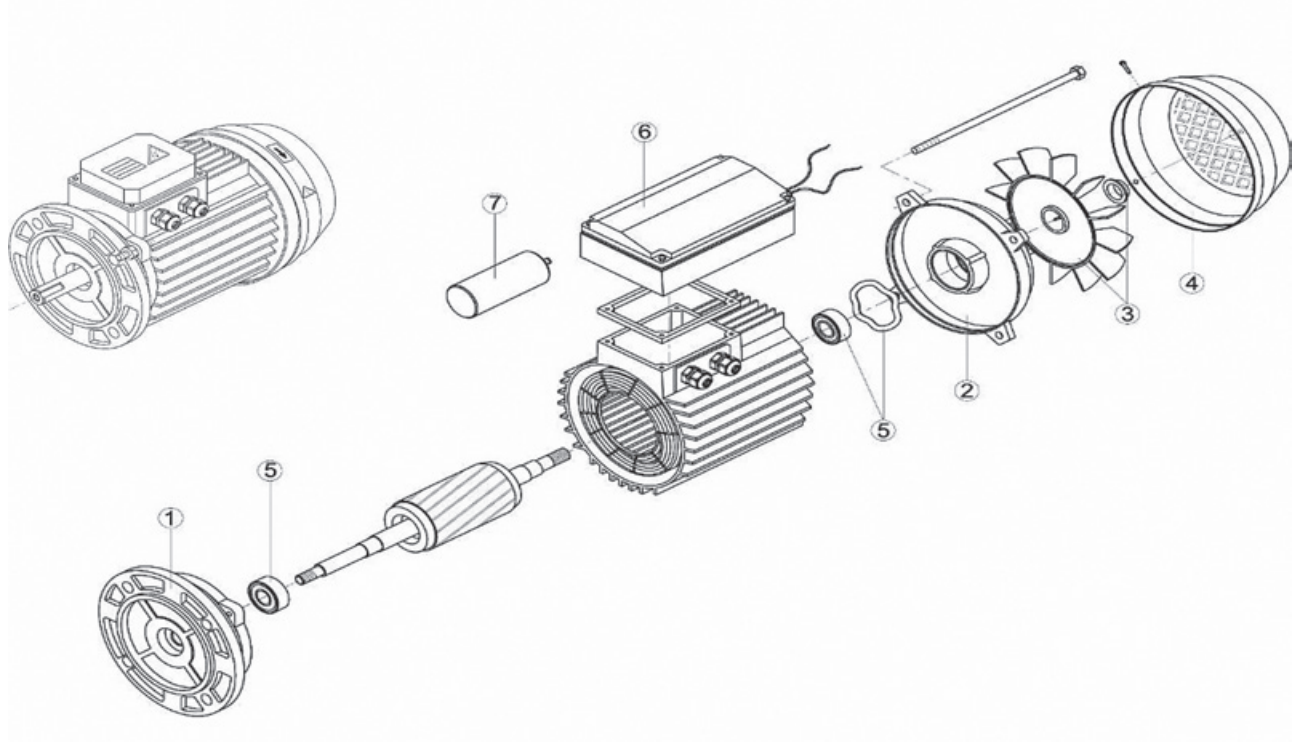

Bombas

Pumps / Pompes

BOMBAS SERIES KORAL / MODELOS KS EVO

KORAL SERIES PUMPS / KS EVO MODELS

POMPES KORAL SERIES / MODÈLES KS EVO

Nº	Código Item nr. Code	Referencia Part no. Référence	Para bomba / For pump / Pour pompe	Uds. embalaje Packaging qty. Qté. Emballage
MOTOR / MOTOR / MOTEUR				
-	505000101000	RMOT5010.10R	KS EVO 33 M	1
-	505000201000	RMOT5020.10R	KS EVO 50 M	1
-	505000211000	RMOT5021.10R	KS EVO 50 T1	1
-	505000202000	RMOT5020.20R	KS EVO 75 M	1
-	505000212000	RMOT5021.20R	KS EVO 75 T1	1
-	505000203000	RMOT5020.30R	KS EVO 100 M	1
-	505000301000	RMOT5030.10R	KS EVO 150 M	1
-	505000302000	RMOT5030.20R	KS EVO 200 M	1
-	505000303000	RMOT5040.20R	KS EVO 300 M	1
-	505053213000	RMOT 1,00HP T1 IE3	KS EVO 100 T1 IE3	1
-	505053311000	RMOT 1,50HP T1 IE3	KS EVO 150 T1 IE3	1
-	505053312000	RMOT 2,00HP T1 IE3	KS EVO 200 T1 IE3	1
-	505053313000	RMOT 3,00HP T1 IE3	KS EVO 300 T1 IE3	1
Nº 1 BRIDA MOTOR / NR. 1 MOTOR COVER-PUMP SIDE / Nº 1 BRIDE MOTEUR – CÔTÉ POMPE				
1	505010101100	RMOT0001.01R	KS EVO 33 M	1
1	505010102000	RMOT0001.02R	KS EVO 50 M / KS EVO 75 M / KS EVO 100 M KS EVO 50 T1 / KS EVO 75 T1	1
1	505010103000	RMOT0001.03R	KS EVO 100 T1 IE3 / KS EVO 150 T1 IE3 KS EVO 150 M / KS EVO 200 M	1
1	505010104000	RMOT0001.04R	KS EVO 200 T1 IE3 / KS EVO 300 T1 IE3 / KS EVO 300 M	1